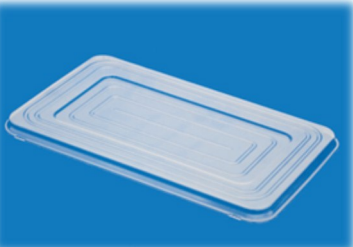

American Paper & Plastics Introduces
Gelato Packaging

4L Luigi Set

#5301 (Lid)
450 per case
10.5" x 6.5" x 0.375"

#5300-3 (Liner)
180 per case
10" x 6" x 5.75"

5L Johnny Set

#5311 (Lid)
240 per case
14.125" x 6.375" x 0.375"

#5310 (Liner)
240 per case
13.625" x 6.125" x 4.5"

5L Frankie Set

#5321 (Lid)
280 per case
14.5" x 6.875" x 0.375"

#5320-3 (Liner)
140 per case
14.5" x 6.5" x 4.625"

5L Danny Set

#5330-1 (Lid)
160 per case
14.25" x 6.75" x 0.625"

#5330 (Liner)
160 per case
13.625" x 6" x 5.125"

APP Corporate Office
550 South Seventh Ave.
City of Industry, CA 91746
626-444-0000
626-444-1000 Fax

Contact our Gelato Container Specialist:
Ken Cordrey at 916-474-0135 or
ken@plasticpack.com